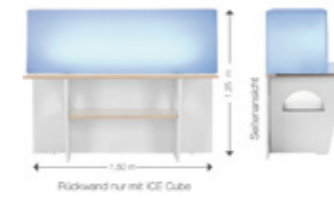

rückwand ice cube

B x T x H:
150 x 75 x 145 cm

Massivholz weiß lackiert
ice cube beleuchtet
passend zu allen Theken

3 Tage 90,00 €
1 Woche 120,00 €