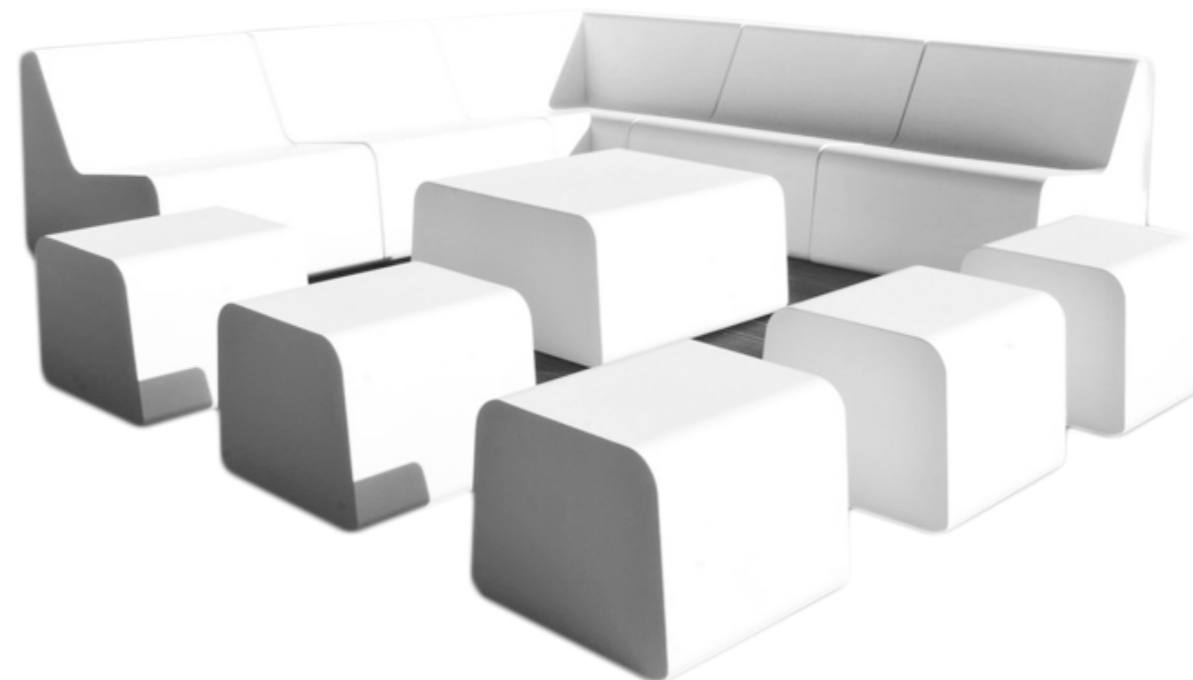

## moonscape big cube

B x T x H:  
80 x 80 x 40 cm

PU Schaum beschichtet  
100% wasserdicht  
wetterfest  
uv-beständig

3 Tage 45,00 €  
1 Woche 75,00 €

## moonscape middle

B x T x H:  
80 x 95 x 70 cm  
Sitzhöhe: 40 cm

PU Schaum beschichtet  
100% wasserdicht  
wetterfest  
uv-beständig

3 Tage 75,00 €  
1 Woche 100,00 €

## moonscape corner

B x T x H:  
100 x 100 x 70 cm  
Sitzhöhe: 40 cm

PU Schaum beschichtet  
100% wasserdicht  
wetterfest  
uv-beständig

3 Tage 90,00 €  
1 Woche 120,00 €

**frank gehry  
left twist cube**