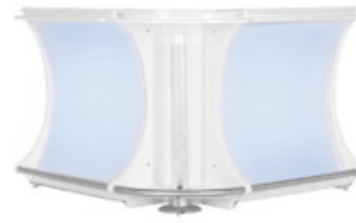

eckelement

B x T x H:
50 x 40 x 110 cm

Massivholz, Edelstahl
hochglanz weiß lackiert

3 Tage 75,00 €
1 Woche 100,00 €