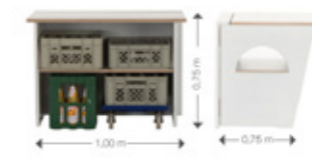

rückwand tisch

B x T x H:
100 x 75 x 145 cm
150 x 75 x 145 cm

Massivholz weiß lackiert
passend zu allen Theken

3 Tage 45,00 €
1 Woche 60,00 €