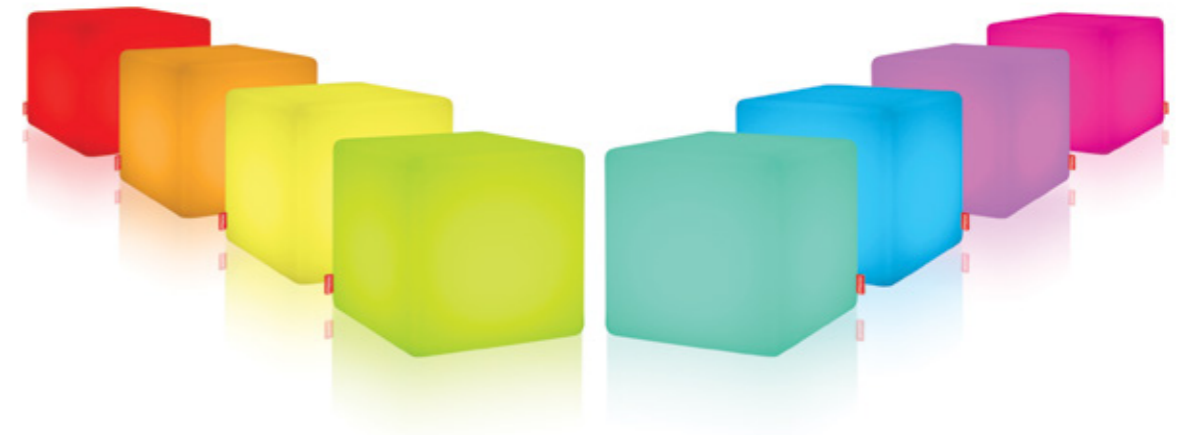

ora led pro walnut

B x T x H:
60 x 60 x 45 cm

entweder einfarbig oder
Farbverlauf einstellbar,
inkl. Akku und Fernbedienung,
Akkulaufzeit bis zu 20 Stunden.

3 Tage 75,00 €
1 Woche 100,00 €